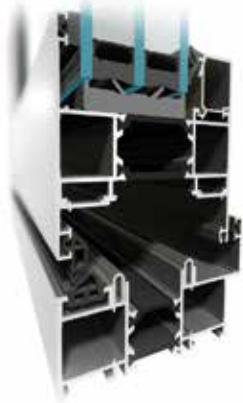

Skladacie dvere

MB-86 FOLD LINE

Systém **MB-86 FOLD LINE** je elegantným riešením skladacích (harmonikových) dverí pre široké predely medzi interiérom a exteriérom.

Svoje uplatnenie nájde predovšetkým v rôznych komerčných priestoroch, ako sú reštaurácie, kaviarne, terasy, bazény apod. Za teplého počasia je možné rýchlo poskladať krídla na stranu a vytvoriť tak široký priechod na terasu. Naproti tomu v zime môže byť využívané iba jedno krídlo ako plnohodnotné dvere pre vstup.

Krídla je možné skladať do vnútra aj von a môžu mať akúkoľvek konfiguráciu. Samozrejmosťou je riešenie bezbariérového vstupu s nízkym prahom.

▪ *variabilné riešenie*

▪ *bezbariérový vstup*

PARAMETRE A VÝHODY

- 3-komorové profily so stavebnou hĺbkou 86 mm pre rámy a 77 mm pre krídla
- veľké rozmery dverňových krídiel až 1000×2700 mm a hmotnosť až 100 kg
- rozsah zasklenia 14 - 61,5 mm
- dve riešenia prahovej časti - klasické s dorazovým tesnením alebo bezbariérové pre komfortný vstup
- kompatibilita s okno-dverňovým systémom MB-86