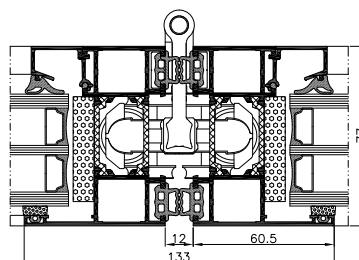

Rez spojením dverňových krídiel