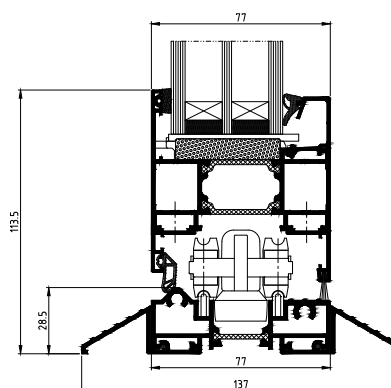

- 3-komorové profily so stavebnou hĺbkou 86 mm pre rámy a 77 mm pre krídla
- veľké rozmery dverňových krídiel až 1000×2700 mm a hmotnosť až 100 kg
- rozsah zasklenia 14 - 61,5 mm
- dve riešenia prahovej časti - klasické s dorazovým tesnením alebo bezbariérové pre komfortný vstup
- kompatibilita s okno-dverňovým systémom MB-86

Bočný rez dverí

Rez spojením dverňových krídiel

Spodný rez dverí s dorazovým tesnením

Spodný rez dverí s nízkym prahom

Spodný rez prahu s kombinovaným tesnením