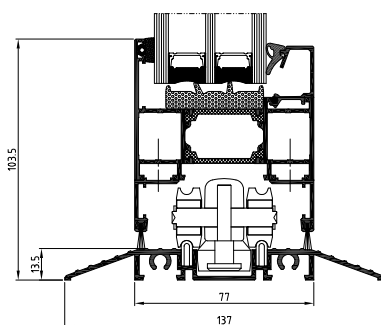

- 3-komorové profily so stavebnou hĺbkou 86 mm pre rámy a 77 mm pre krídla
- veľké rozmery dverňových krídiel až 1000×2700 mm a hmotnosť až 100 kg
- rozsah zasklenia 14 - 61,5 mm
- dve riešenia prahovej časti - klasické s dorazovým tesnením alebo bezbariérové pre komfortný vstup
- kompatibilita s okno-dverňovým systémom MB-86

Bočný rez dverí

Rez spojením dverňových krídiel

Spodný rez dverí s dorazovým tesnením

Spodný rez dverí s nízkym prahom

Spodný rez prahu s kombinovaným tesnením