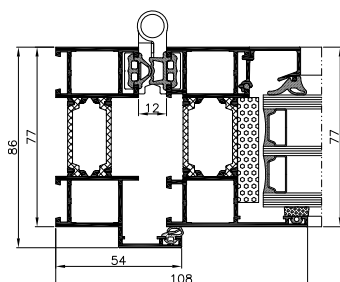

Krídla je možné skladať do vnútra aj von a môžu mať akúkoľvek konfiguráciu. Samozrejmosťou je riešenie bezbariérového vstupu s nízkym prahom.

▪ *variabilné riešenie*

▪ *bezbariérový vstup*

PARAMETRE A VÝHODY

- 3-komorové profily so stavebnou hĺbkou 86 mm pre rámy a 77 mm pre krídla
- veľké rozmery dverňových krídiel až 1000×2700 mm a hmotnosť až 100 kg
- rozsah zasklenia 14 - 61,5 mm
- dve riešenia prahovej časti - klasické s dorazovým tesnením alebo bezbariérové pre komfortný vstup
- kompatibilita s okno-dverňovým systémom MB-86