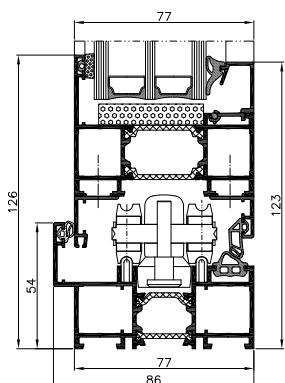

Spodný rez dverí s dorazovým tesnením